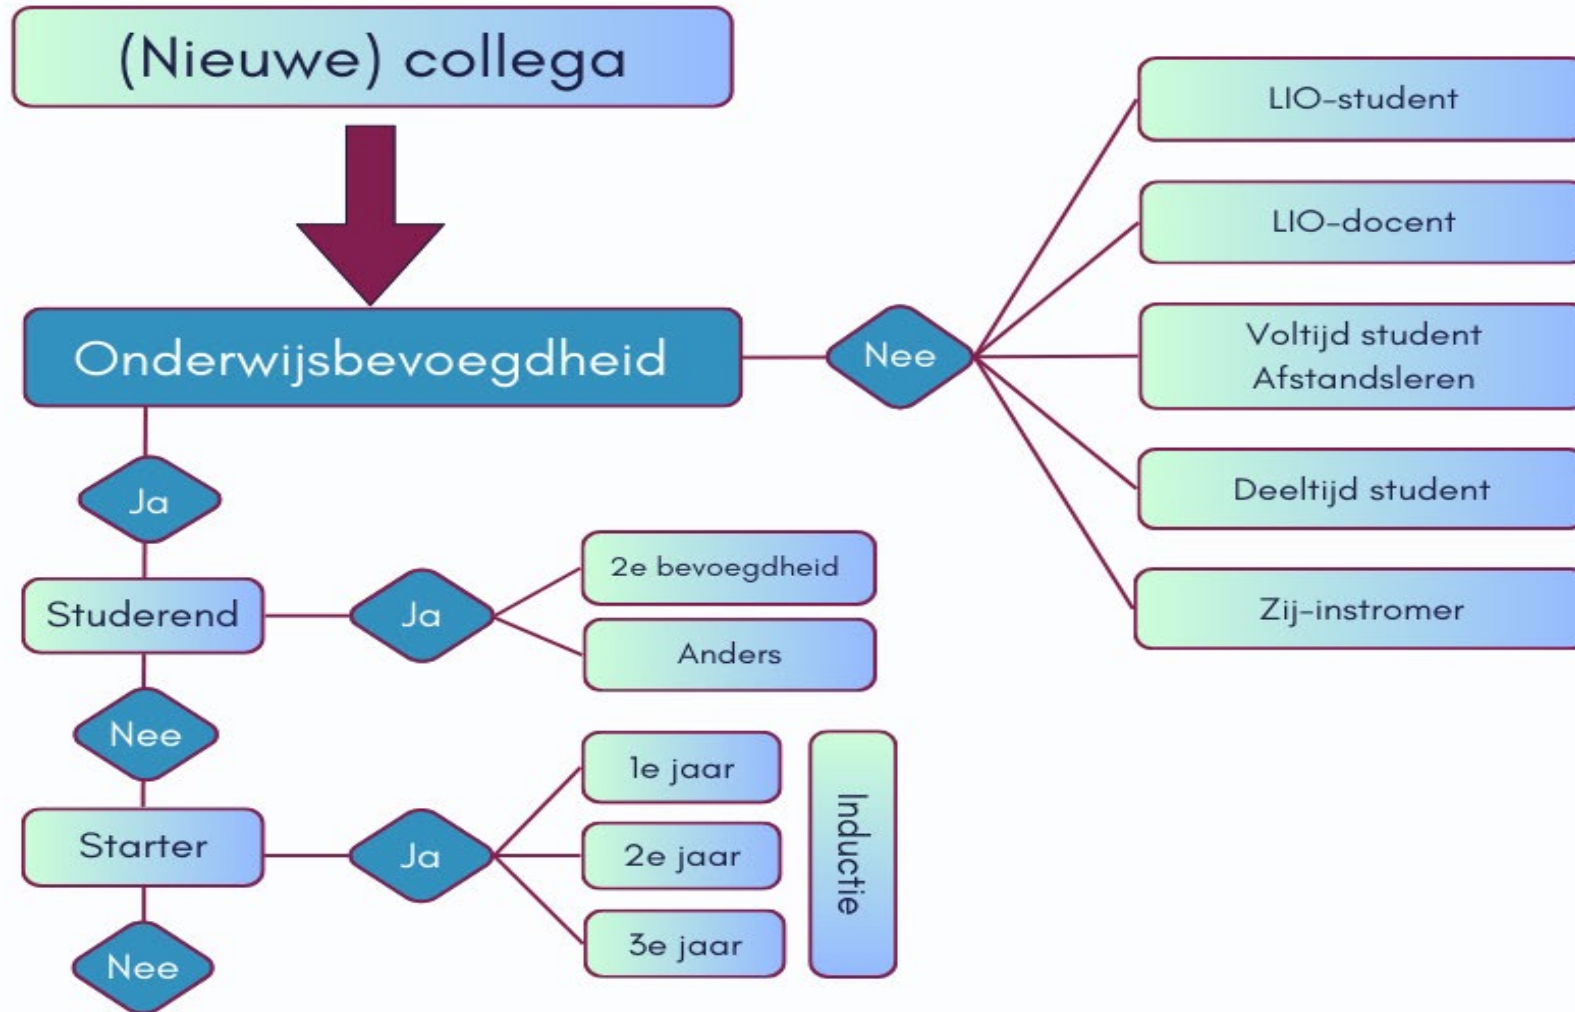

Stellingwerf College

FROSK
FRYSKE OPLIEDINGS SKOALLE

Kwaliteitscultuur

Kwaliteitskader Samen Opleiden & Inductie

en werkwijze peer review

10 januari 2020

Binden
Boeien
Behouden

Welk puzzelstuk ben jij in de begeleiding van starters?